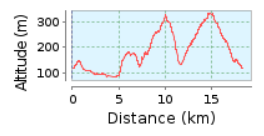

Paliodeldrappoverde2018_personale servizio

18.33 km (Percorso circolare)
Ascesa* totale: 540 m, Discesa totale: 540 m
Differenza altimetrica 251 m (Altitudine da: 82 m a 333 m)